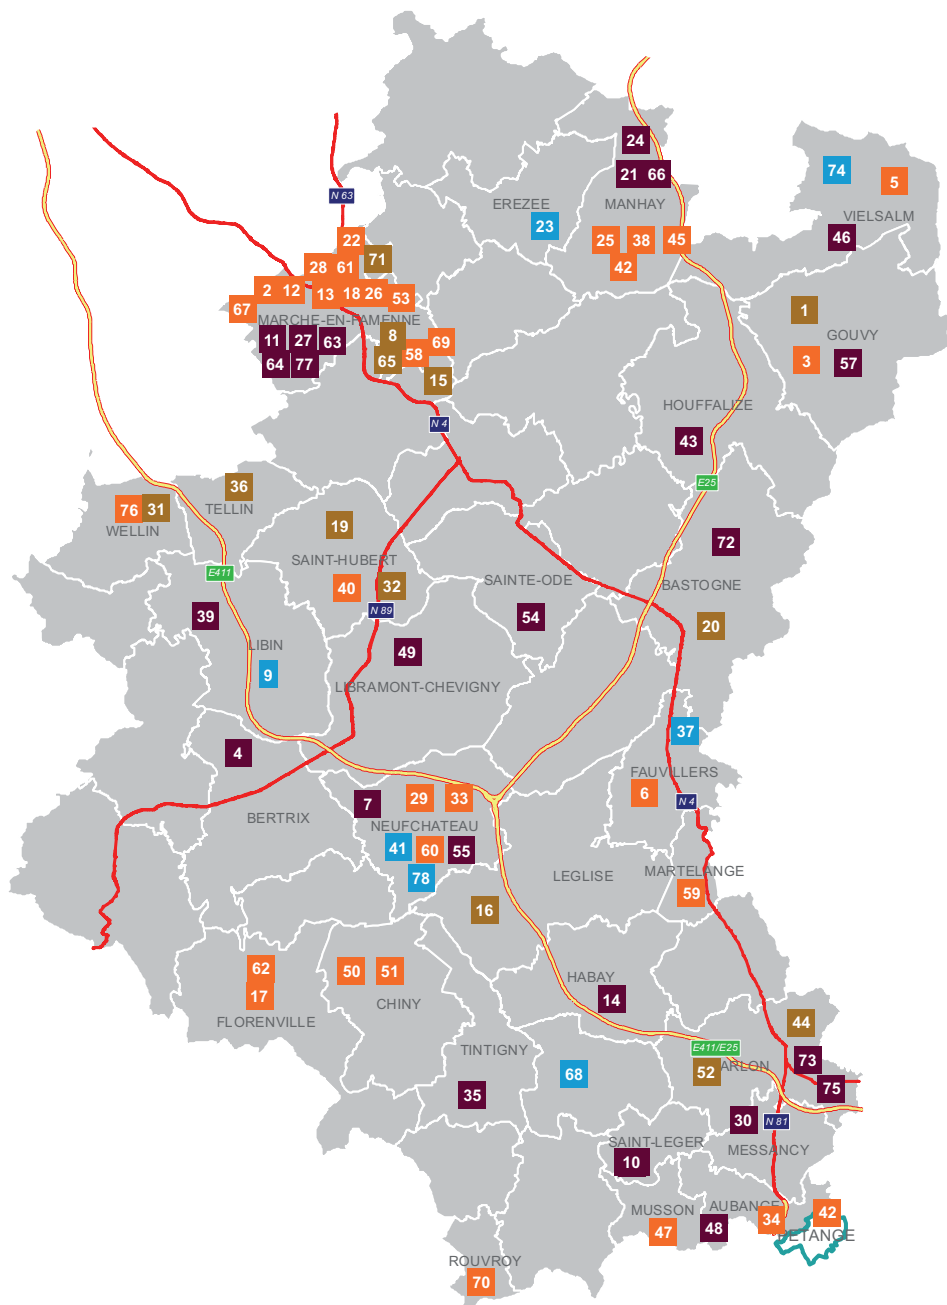

Répartition géographique des entreprises accompagnées au 31/12/2019

56

Luxembourg Développement

Luxembourg Développement Europe

Luxembourg Développement Europe 2

Interventions conjointes du Groupe